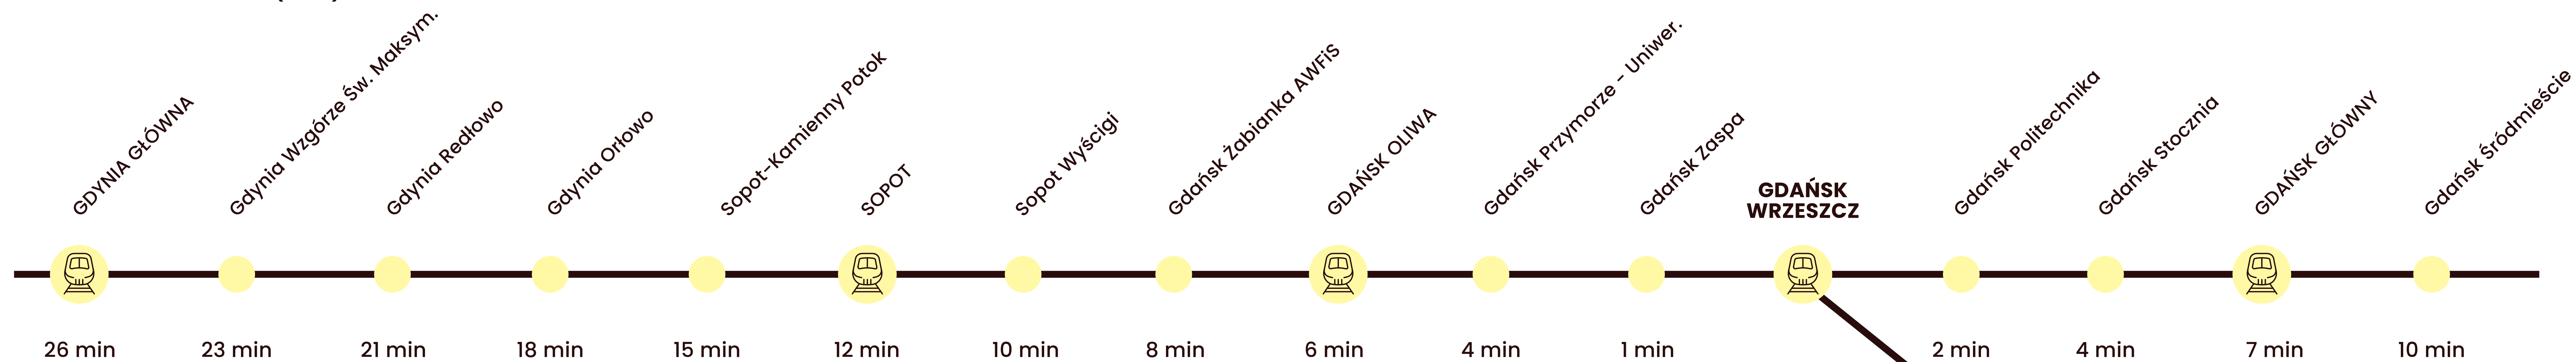

LEGENDA:

SZYBKA KOLEJ MIEJSKA (SKM)

Przystanek

Kierunki

GDAŃSK WRZESZCZ
(odjazdy co 10 minut)

Gdańsk Śródmieście, Gdynia Główna, Wejherowo, Lębork

POMORSKA KOLEJ METROPOLITALNA (PKM)

Przystanek

Kierunki

Ilość połączeń

GDAŃSK WRZESZCZ

Kartuzy
Kościerzyna
Port Lotniczy Gdańsk
co 20 minut

POŁĄCZENIA KOLEJOWE MIĘDZYMIASTOWE

Kierunek

Ilość połączeń

Czas jazdy

Liczba linii

Kierunki

JAŚKOWA DOLINA

6

Jaworzniaków, Jasień, Oliwa, Orunia Górna, Łostowice Świętokrzyska, Kiełpino Górne, Wały Piastowskie, Dworzec Główny

TRAMWAJE

Przystanek

Liczba linii

Kierunki

MISZEWSKIEGO

7

Łostowice Świętokrzyska, Nowy Port, Strzyża, Jelitkowo, Chełm, Lawendowe Wzgórze, Przeróbka, Ujeścisko, Stogi, Zaspą

SZYBKA KOLEJ MIEJSKA (SKM)

POMORSKA KOLEJ METROPOLITALNA (PKM)

Rumia
Małe Trójmiasto
(Rumia, Reda,
Wejherowo)
SZCZECIN