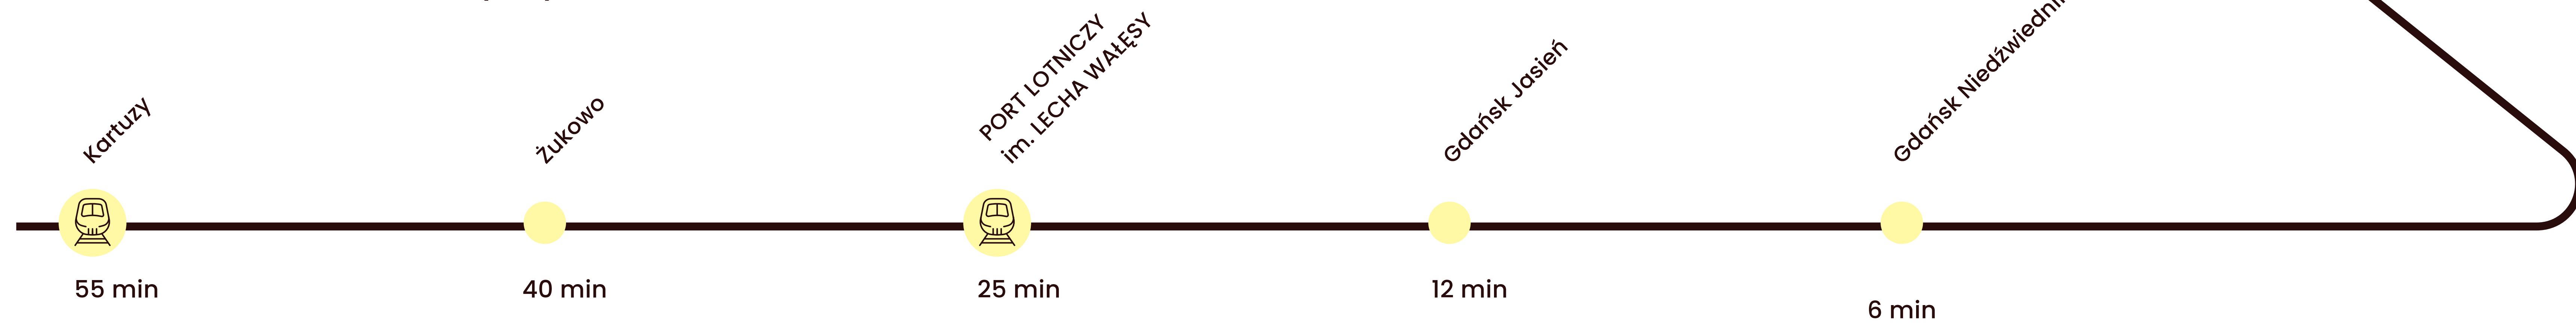

POMORSKA KOLEJ METROPOLITALNA (PKM)